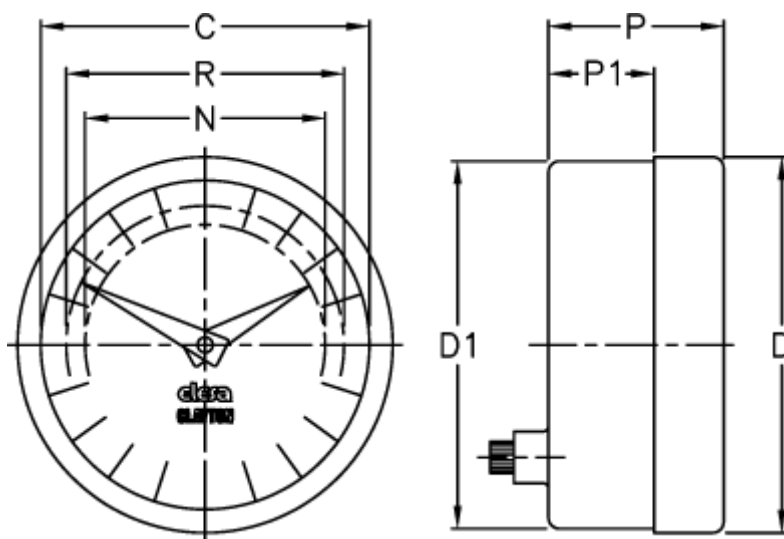

Varenummer: 2307074070
Beskrivelse: E+G Indikator
PA11-0030-S

Mål

C = 42
D = 49.8
d1 = 48.2
N = 30
P = 30
P1 = 23
R = 37